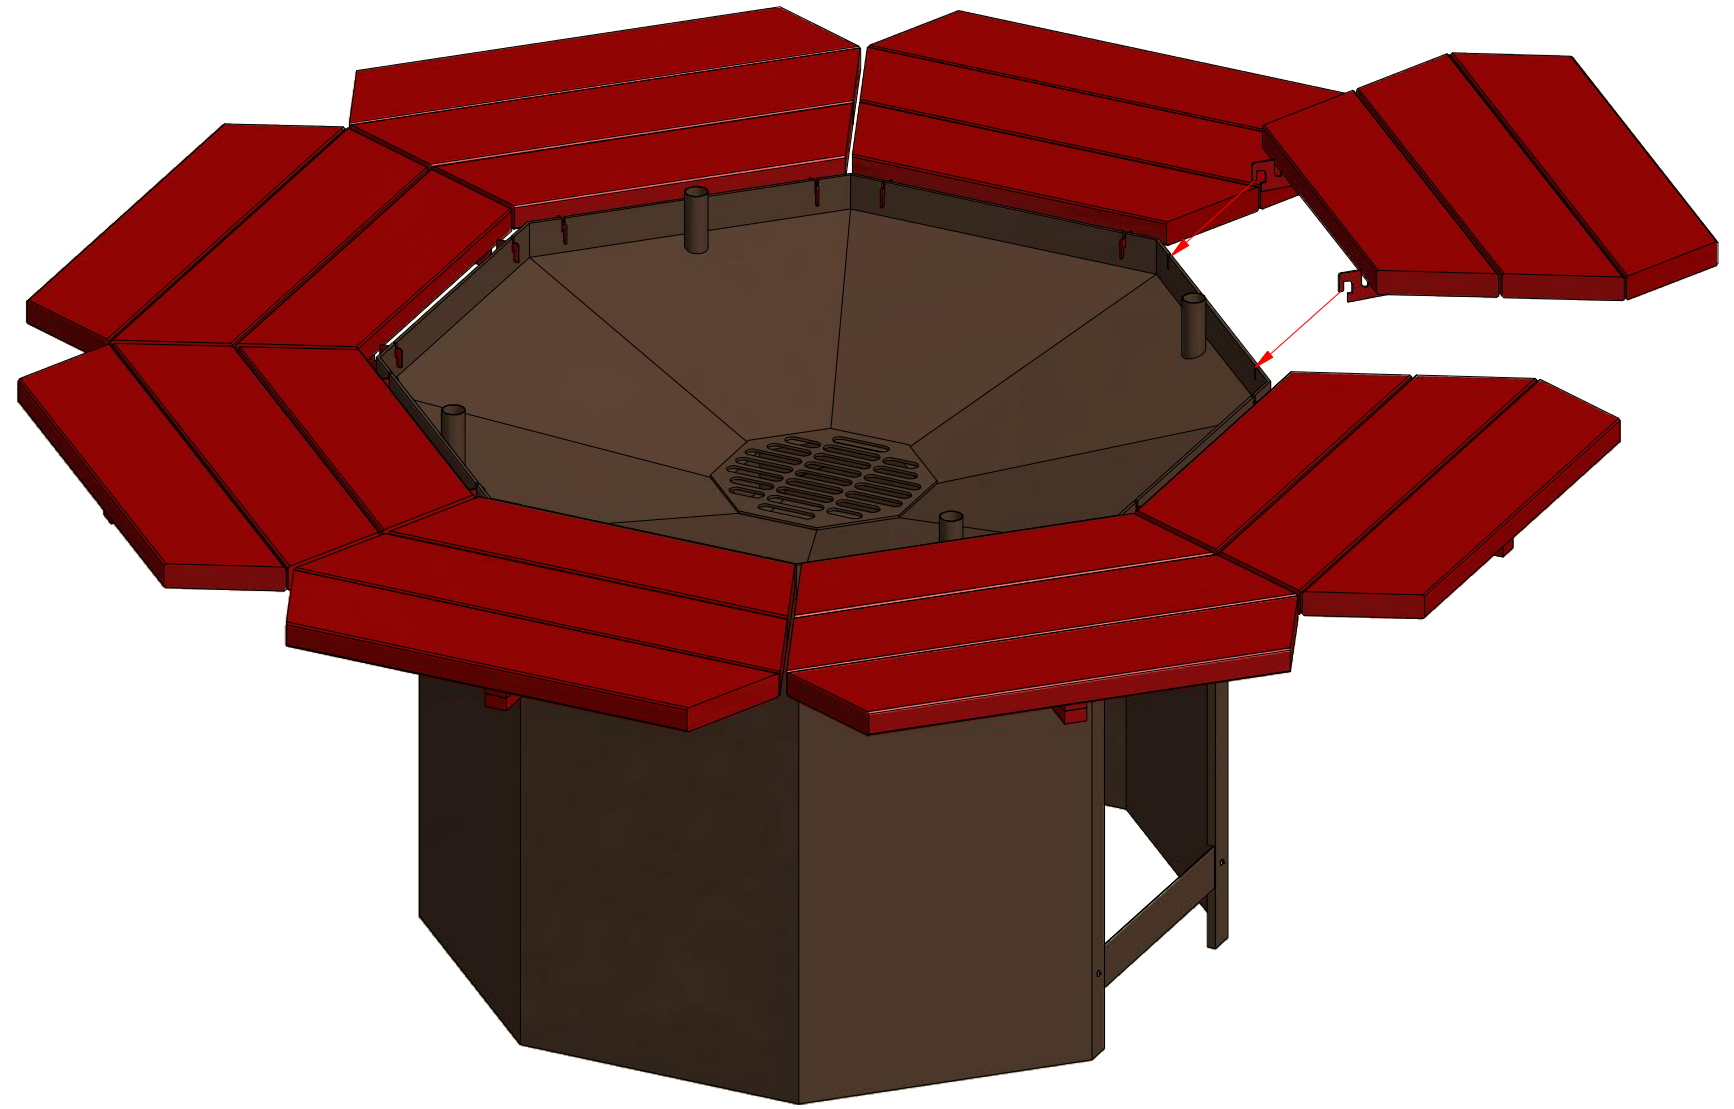

Standard grill 8

Screws

1	V1	3x15	16 pcs